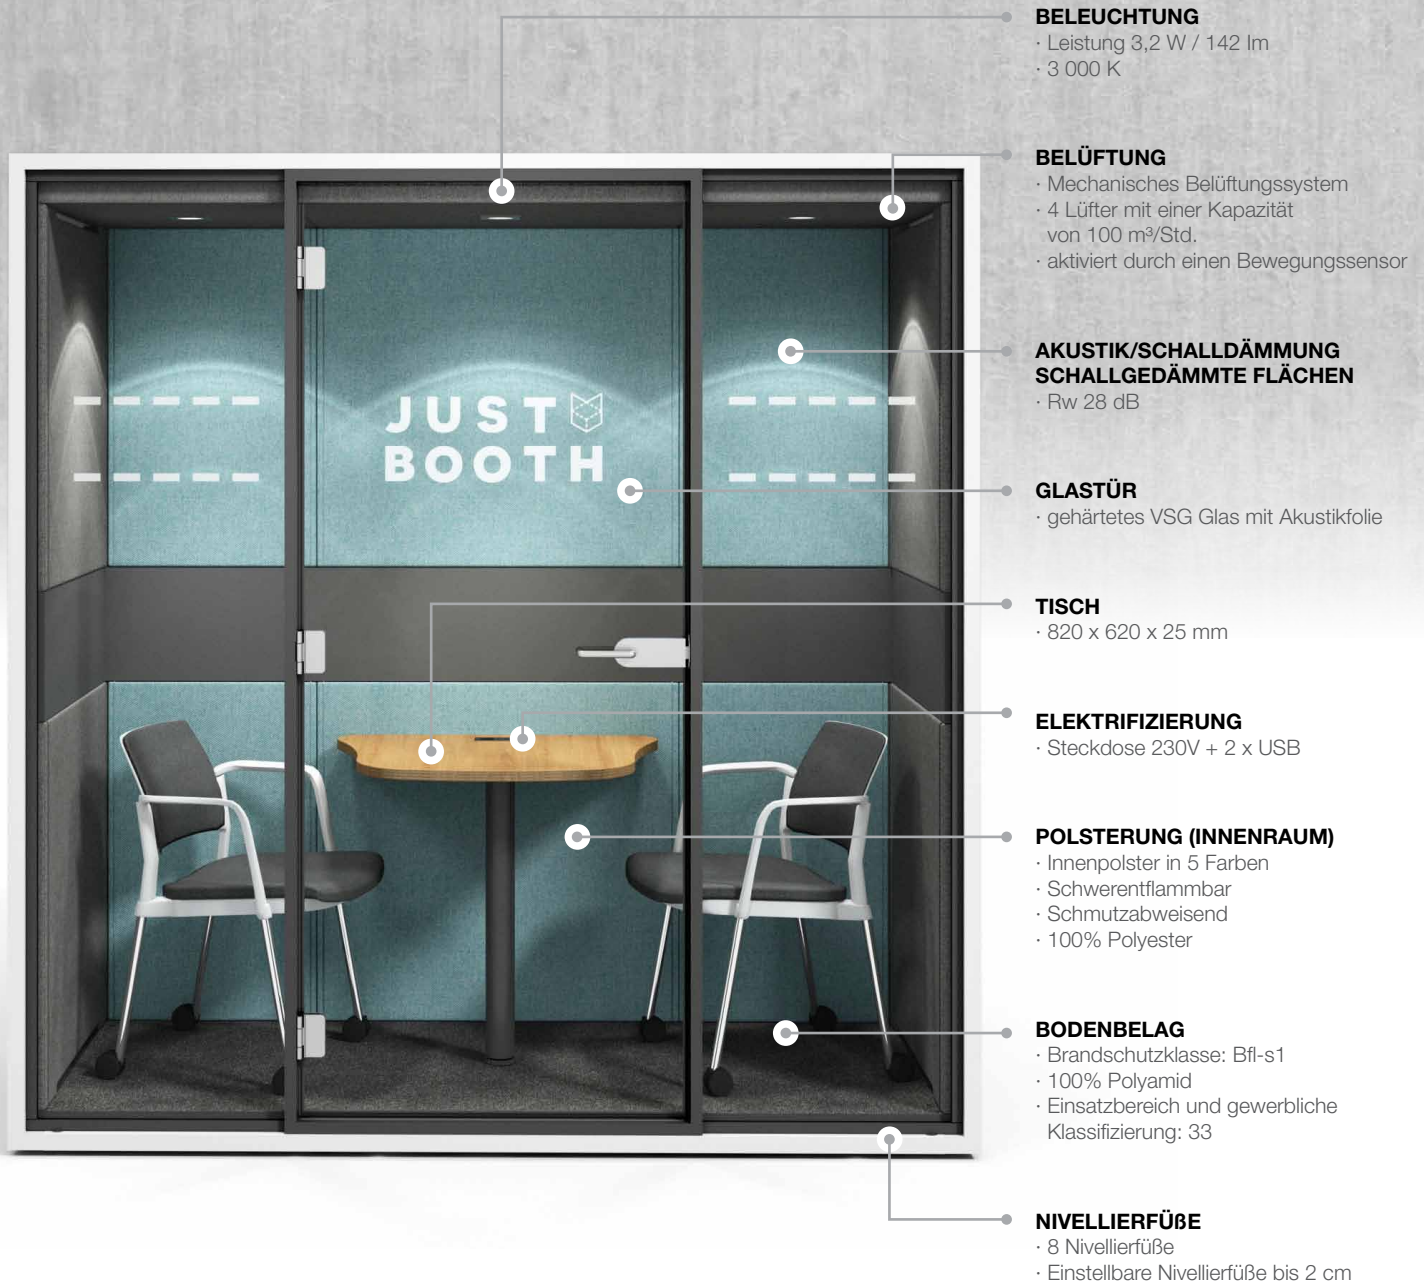

JUST 4YOU

* Stühle in den Visualisierungen sind keine Standardausstattung der JUST4YOU Kabine.