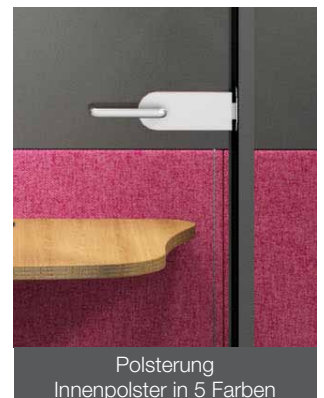

JUST 4YOU

* Stühle in den Visualisierungen sind keine Standardausstattung der JUST4YOU Kabine.