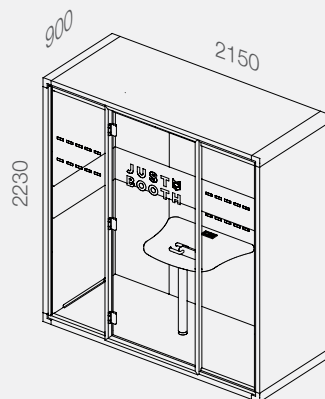

Lemon
TLM

Rock
TRK

Teal
TAL

TISCH

Eiche
ADC

MAßE

Außenmaße

2150 x 900 x 2230 mm

Gewicht

Netto: 450 kg
Brutto: 500 kg

Verpackungsmaße

985 x 2250 x 1260 mm

justbooth.ch

Created by Hushoffice

hushoffice

mikomax
smart office.